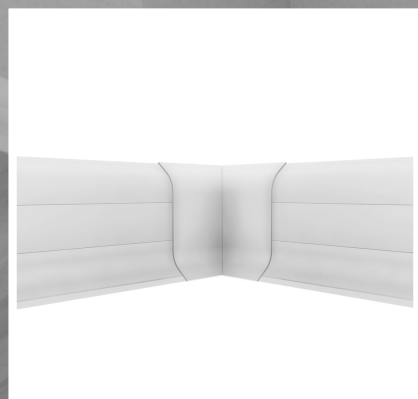

FanPage: Claraluz

ZÓCALOS DE PVC

PREMIUM

Color: Blanco - Cedro
Largo: 2.40 metros
Alto: 7 cm

UNIÓN BLANCA

ESQUINA INTERNA

ESQUINA EXTERNA

**ZÓCALOS DE PVC
PREMIUM BLANCO**

ZÓCALOS DE PVC

RECTO

Color: Blanco - Negro - Gris
- Cerejeira

Largo: 2.40 metros

Alto: 10 cm

Paquete de 12 unidades

*No cuenta con accesorios.
Se coloca pegado a la
pared, como si fuera un
zócalo de madera*

**ZÓCALOS DE PVC
RECTO BLANCO**

ZÓCALOS DE PVC

SANITARIO

Color: Blanco

Largo: 3 metros

Paquete de 10 unidades